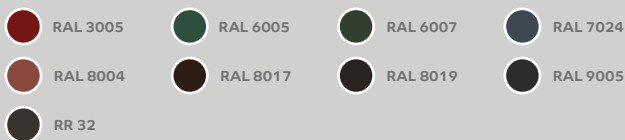

Матовое текстурированное покрытие с истинно нордическим характером, основу которого составляет сверхпрочный 3-х слойный полиуретаново-полиэфирный композит.

VikingMP®E безразличен к царапинам и другим механическим воздействиям (благодаря внешней полиуретановой 3D матрице) и не боится последствий УФ-излучения, так как надежно пропитан полипропиленовым воском, который также помогает игнорировать воздействие влаги, агрессивных химических соединений и легко отталкивает грязь.

Цветовая палитра:

Представленные цвета соответствуют реальным в пределах возможностей цветопередачи полиграфического оборудования.

Viking MP®E

Подчеркните свою индивидуальность

Профиль: Монтекристо
Покрытие: Viking MP®E (RAL 9005)